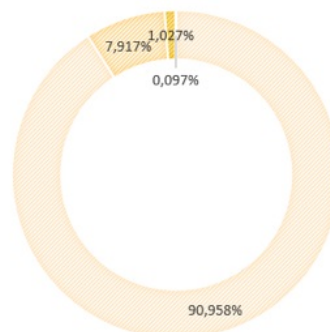

NOS SECTEURS

Date de création : 02/09/2020
Date de première publication : 15/09/2020
Date de version publiée : 15/09/2020

BRANCHE ANIMATION

Héritière de l'éducation populaire du XIXe siècle, la branche animation se caractérise par la variété et l'étendue de ses domaines d'intervention : activités culturelles et éducatives, activités physiques et sportives, développement d'actions d'insertion, formation, éducation à l'environnement... Elle est régie, depuis 1988, par la convention collective nationale de l'animation/Eclat.

La Branche Animation

Aujourd'hui c'est

13 300 structures

&

145 000 personnes en emploi

DES STRUCTURES MAJORITAIREMENT DE PETITE
TAILLE

- Moins de 10 salariés
- 11 à 49 salariés
- 50 à 299 salariés
- 300 salariés et plus